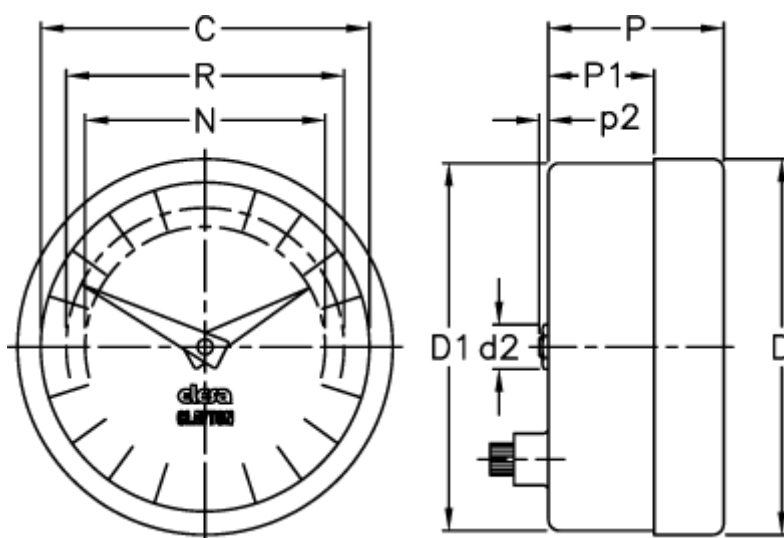

Varenummer: 2307024988
Beskrivelse: E+G Indikator
PA05-0002-S

Mål

C = 102

R = 89

D = 112.7

D1 = 111.0

d2 = 8

N = 76

P = 32

P1 = 18.8

p2 = 1.0